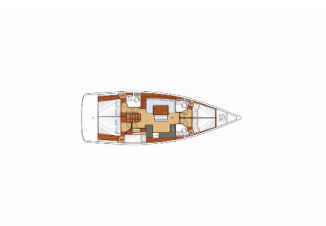

OCEANIS 48

Joy (2016)

PRIMA SAILING
charter agency

VEMSA D.O.O. • Ozka Ulica 7 • 2310 Slovenska Bistrica • Slovenija

Telefon: +386 41 767 155

E-pošta: booking@prima-sailing.com

Web: prima-sailing.com

ELEKTRIKA: Akumulator, Inverter, Sončni paneli

JADRA: Električni vinči

KUHINJA: Kuhinjski pribor, Topla voda

NAVIGACIJA: Automatski pilot, GPS chart plotter - cockpit,
Premčni propeler

PALUBA: Bimini top, Sprayhood, Zunanji/krmni tuš

ZABAVA: TV, Zunanji zvočniki

Charter Baza	Marina Lefkas, Grčija
Plovilo ID	7814
Znamka Plovila	Bénéteau
Ime Plovila	Joy
Letnik	2016
Dolžina	14.60 M
Kabine	5
Postelje	10
WC/Tuš	3