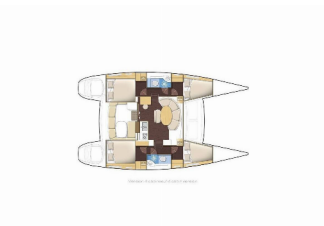

LAGOON 380 S2

Modjo (2016)

PRIMA SAILING
charter agency

VEMSA D.O.O. • Ozka Ulica 7 • 2310 Slovenska Bistrica • Slovenija

Telefon: +386 41 767 155

E-pošta: booking@prima-sailing.com

Web: prima-sailing.com

Charter Baza	Seychelles, Mahe, Sejšeli
Plovilo ID	7663
Znamka Plovila	Lagoon-Bénéteau
Ime Plovila	Modjo
Letnik	2016
Dolžina	11.55 M
Kabine	4 + 2
Postelje	8 + 2
WC/Tuš	2

ELEKTRIKA: Inverter, Polnilec za akumulator, Priključek 220 V, Sončni paneli, Vtičnica 220V, Vtičnice 12V

JADRA: Lazy bag, Lazy jacks

KUHINJA: Hladilnik, Kuhalnik, Pečica, Topla voda, Zamrzovalnik

NAVIGACIJA: Automatski pilot, GPS chart ploter, Merilec hitrosti, Merilec hitrosti vetra, Sonar

NOTRANJOST: Convertible table in salon

PALUBA: Bimini top, Davit, Električen siderni vitel, Gumenjak (Pomožni čoln), Krmne stopnice, Miza v kokpitu, Roštilj, Zunajkrmni motor, Zunanji/krmni tuš

UDOBJE: Brisače, Jastuci u kokpitu, Posteljnina

VARNOST: Črni tank (tank za sanitarne vode), VHF radio postaja

ZABAVA: Fishing cane, Oprema za snorkeling, Radio CD player, TV, Zunaji zvočniki