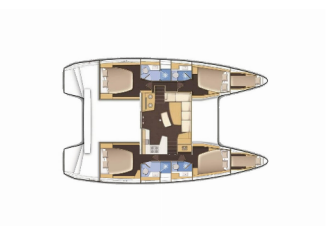

LAGOON 42

Eleni (2023)

PRIMA SAILING
charter agency

VEMSA D.O.O. • Ozka Ulica 7 • 2310 Slovenska Bistrica • Slovenija

Telefon: +386 41 767 155

E-pošta: booking@prima-sailing.com

Web: prima-sailing.com

Charter Baza	Rhodes New Marina, Grčija
Plovilo ID	7535
Znamka Plovila	Lagoon-Bénéteau
Ime Plovila	Eleni
Letnik	2023
Dolžina	12.80 M
Kabine	4 + 2
Postelje	8 + 2 + 2
WC/Tuš	4 + 2