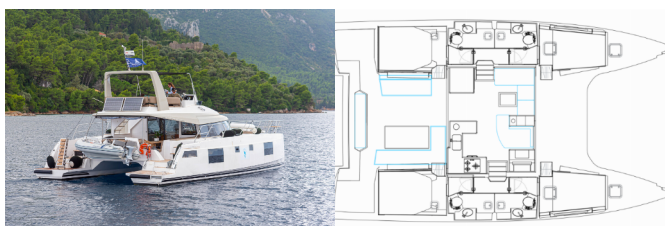

Charter Baza	Marina Lefkas, Grčija
Plovilo ID	7508
Znamka Plovila	Bavaria Yachtbau
Ime Plovila	AG Princess
Letnik	2019
Dolžina	14.23 M
Kabine	4 + 2
Postelje	9 + 2
WC/Tuš	4 + 1

ELEKTRIKA: Bojler, Električni kabel, Generator, Inverter, Klima, Polnilec za akumulator, Priključek 220 V, Razsoljevalec, Servisne baterije, Sončni paneli, USB sockets, Vtičnica 220V