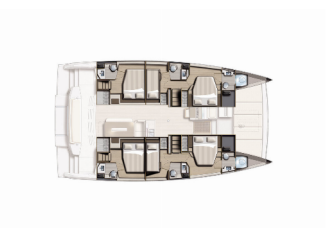

BALI 4.8

Sea Pearl (2023)

PRIMA SAILING
charter agency

VEMSA D.O.O. • Ozka Ulica 7 • 2310 Slovenska Bistrica • Slovenija

Telefon: +386 41 767 155

E-pošta: booking@prima-sailing.com

Web: prima-sailing.com

Charter Baza	Alimos Marina, Grčija
Plovilo ID	7469
Znamka Plovila	Catana
Ime Plovila	Sea Pearl
Letnik	2023
Dolžina	14.86 M
Kabine	6
Postelje	12
WC/Tuš	6

ELEKTRIKA: Generator, Klima, Razsoljevalec, Sončni paneli

KUHINJA: Topla voda

NAVIGACIJA: Automatski pilot, GPS chart plotter - cockpit,
Wind/speed/depth instrumenti

NOTRANJOST: Električni WC

PALUBA: Bimini top, Električen siderni vitel, Sprayhood