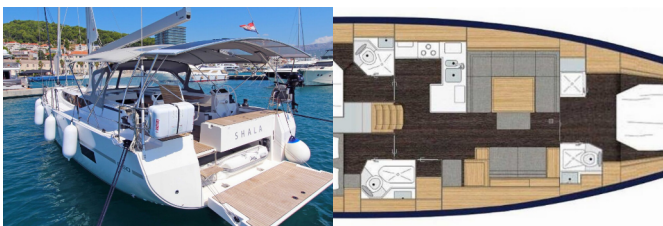

Charter Baza	Marina Split - ACI , Hrvaška
Plovilo ID	7304
Znamka Plovila	Bavaria Yachtbau
Ime Plovila	Shala
Letnik	2023
Dolžina	15.43 M
Kabine	3 + 1
Postelje	6 + 1 + 1
WC/Tuš	3 + 1

ELEKTRIKA: Električna kalužna črpalka, Električni kabel, Generator, Gretje, Klima, Servisne baterije, Sončni paneli