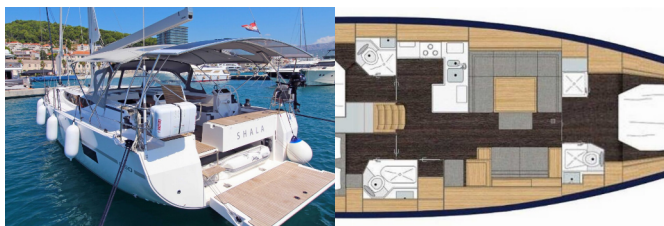

Charter Baza	Marina Split - ACI , Hrvaška
Plovilo ID	7304
Znamka Plovila	Bavaria Yachtbau
Ime Plovila	Shala
Letnik	2023
Dolžina	15.43 M
Kabine	3 + 1
Postelje	6 + 1 + 1
WC/Tuš	3 + 1

ELEKTRIKA: Električna kalužna črpalka, Električni kabel, Generator, Gretje, Klima, Lithium battery