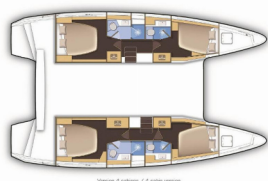

VEMSA D.O.O. • Ozka Ulica 7 • 2310 Slovenska Bistrica • Slovenija

Telefon: +386 41 767 155

E-pošta: booking@prima-sailing.com

Web: prima-sailing.com

Charter Baza	Marina Rogac, Solta Island, Hrvatska
Plovilo ID	722
Znamka Plovila	Lagoon-Bénéteau
Ime Plovila	Galapagos
Letnik	2017
Dolžina	12.80 M
Kabine	4 + 1
Postelje	10 + 1
WC/Tuš	4 + 1

NOTRANJOST: Ambientna razsvetljava, Barometer, Ura, Ventilatorji v kabinah

PALUBA: Bimini top, Bokobrani, Čaklja (mezomarinier), Cev za vodo, Električen siderni vitel, Gumenjak (Pomožni čoln), Hard Top Bimini, Kalužna črpalka - Ročna, Kanta za gorivo, Krmne stopnice, Luč v kokpitu, Miza v kokpitu, Pasarela (mostiček), Posoda za gorivo, Privezne vrvi, Sidro z verigo, Sidro z vrvjo, Sprayhood, Tlačilka za gumenjak, Viharno sidro (vlečno sidro), Zunanji/krmni tuš