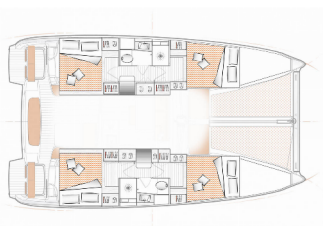

Charter Baza	Marina Naviera Balear, Španija
Plovilo ID	7207
Znamka Plovila	Excess
Ime Plovila	Lady Ellen - 1809/2024
Letnik	2023
Dolžina	11.42 M
Kabine	4
Postelje	8 + 2
WC/Tuš	2

ELEKTRIKA: Inverter

JADRA: Električni vinči, Vinč