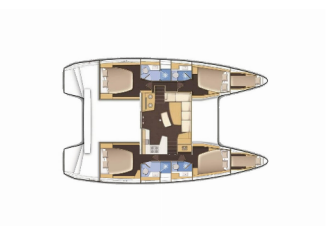

LAGOON 42

Billy M (2023)

PRIMA SAILING
charter agency

VEMSA D.O.O. • Ozka Ulica 7 • 2310 Slovenska Bistrica • Slovenija

Telefon: +386 41 767 155

E-pošta: booking@prima-sailing.com

Web: prima-sailing.com

Charter Baza	Skiathos, Grčija
Plovilo ID	7181
Znamka Plovila	Lagoon-Bénéteau
Ime Plovila	Billy M
Letnik	2023
Dolžina	12.80 M
Kabine	4 + 2
Postelje	8 + 2 + 2
WC/Tuš	4 + 2

NOTRANJOST: Convertible table in salon, Električni WC, Ventilatorji

PALUBA: Električen siderni vitel, Gumenjak (Pomožni čoln), Miza v kokpitu, Zunanjkrmni motor, Zunanji/krmni tuš

UDOBJE: Blazine v kokpitu