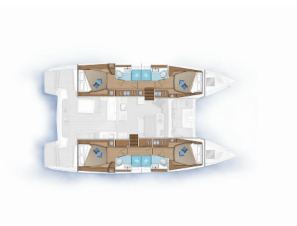

LAGOON 46

Linda II (2023)

PRIMA SAILING
charter agency

VEMSA D.O.O. • Ozka Ulica 7 • 2310 Slovenska Bistrica • Slovenija

Telefon: +386 41 767 155

E-pošta: booking@prima-sailing.com

Web: prima-sailing.com

Charter Baza	Marina Frapa, Hrvaška
Plovilo ID	7148
Znamka Plovila	Lagoon-Bénéteau
Ime Plovila	Linda II
Letnik	2023
Dolžina	13.99 M
Kabine	4 + 2
Postelje	8 + 2 + 2
WC/Tuš	4

NOTRANJOST: Električni WC, Ventilatorji

PALUBA: Bimini top, Električen siderni vitel, Hladilnik v kokpitu, Pomožni čoln z motorjem, Tik v kokpitu, Zunanji/krmni tuš

UDOBJE: Brisače, Posteljnina

VARNOST: VHF radio postaja