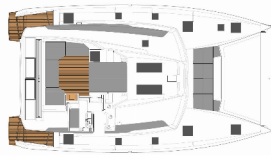

Web: [prima-sailing.com](http://prima-sailing.com)

<b>Charter Baza</b>	Alimos Marina, Grčija
<b>Plovilo ID</b>	7135
<b>Znamka Plovila</b>	Fountaine Pajot
<b>Ime Plovila</b>	Lazuli
<b>Letnik</b>	2020
<b>Dolžina</b>	13.45 M
<b>Kabine</b>	4 + 2
<b>Postelje</b>	8 + 2 + 2
<b>WC/Tuš</b>	4