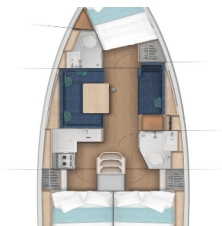

Web: [prima-sailing.com](http://prima-sailing.com)

Charter Baza	ACI Marina Skradin, Hrvaška
Plovilo ID	7053
Znamka Plovila	Jeanneau
Ime Plovila	4 Elli
Letnik	2023
Dolžina	11.22 M
Kabine	3
Postelje	6 + 2
WC/Tuš	2

**NOTRANJOST:** Barometer, Ura, Ventilatorji

**PALUBA:** Bimini top, Bokobrani, Cev za vodo, Električen siderni vitel, Gumenjaki (Pomožni čoln), Jamborni sedež z vrečo, Krmne stopnice, Miza v kokpitu, Pasarela (mostiček), Platforma za kopanje, Sidro, Sprayhood, Tikovina u kokpitu, Vrvi, Zunanji/krmni tuš