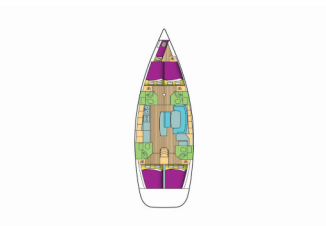

CYCLADES 50.4

Maria (2006)

PRIMA SAILING
charter agency

VEMSA D.O.O. • Ozka Ulica 7 • 2310 Slovenska Bistrica • Slovenija

Telefon: +386 41 767 155

E-pošta: booking@prima-sailing.com

Web: prima-sailing.com

Charter Baza	Alimos Marina, Grčija
Plovilo ID	7050
Znamka Plovila	Bénéteau
Ime Plovila	Maria
Letnik	2006
Dolžina	15.65 M
Kabine	4 + 1
Postelje	8 + 1
WC/Tuš	4 + 1

ELEKTRIKA: Generator, Klima, Sončni paneli

JADRA: Električni vinči

KUHINJA: Hladilnik, Pomivalni stroj, Topla voda

NAVIGACIJA: Automatski pilot, Depthsounder, GPS chart ploter, Log/speed instrument, Merilec hitrosti, Nautične karte in vodič, Premčni propeler

NOTRANJOST: Prevleke

PALUBA: Bimini top, Električen siderni vitel, Glavni kompas na palubi, Gumenjaki (Pomožni čoln), Sidro, Sprayhood, Zunanjski motor, Zunanji/krmni tuš

UDOBJE: Jastuci u kokpitu

VARNOST: VHF radio postaja

ZABAVA: Zunanji zvočniki