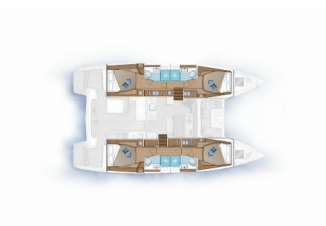

Charter Baza	Marina Frapa, Hrvaška
Plovilo ID	7038
Znamka Plovila	Lagoon-Bénéteau
Ime Plovila	Sole
Letnik	2023
Dolžina	13.99 M
Kabine	4 + 2
Postelje	8 + 2 + 2
WC/Tuš	4

ELEKTRIKA: Generator, Klima, Razsoljevalec