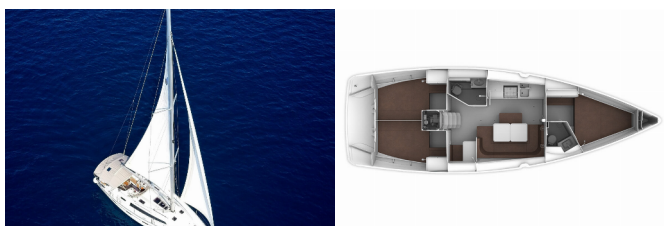

BAVARIA CRUISER 41

MH 74 (2017)

PRIMA SAILING
charter agency

VEMSA D.O.O. • Ozka Ulica 7 • 2310 Slovenska Bistrica • Slovenija

Telefon: +386 41 767 155

E-pošta: booking@prima-sailing.com

Web: prima-sailing.com

Charter Baza	Marina Hramina, Hrvaška
Plovilo ID	697
Znamka Plovila	Bavaria Yachtbau
Ime Plovila	MH 74
Letnik	2017
Dolžina	12.35 M
Kabine	3
Postelje	6 + 1
WC/Tuš	2

ELEKTRIKA: Akumulator, Črpalka, Električna kalužna črpalka, Gretje, Polnilec za akumulator, Priključek 220 V, Startni akumulator, Vtičnica 220V, 12 V

KUHINJA: Črpalka za vodo, Hladilnik, Kuhalnik, Kuhinjski pribor, Pečica, Plinske jeklenke, Pomivalni stroj, Topla voda

NAVIGACIJA: Automatski pilot, Daljnogled, GPS chart ploter, Log, Hitrost, Globina, Merilec hitrosti vetra, Nautične karte in vodič, Navigacijski pribor, Peljar, Premčni propeler, Ročni kompas

NOTRANJOST: Barometer, Termometer, Toaletni papir

PALUBA: Bimini top, Bokobrani, Čaklja (mezomariner), Cev za vodo, Električen siderni vitel, Glavni kompas na palubi, Gumenjaki (Pomožni čoln), Impeler, Jamborni sedež z vrečo, Kalužna črpalka - Ročna, Krmne stopnice, Lij za gorivo, Miza v kokpitu, Pasarela (mostiček), Plastično vedro, Platforma za kopanje, Posoda za gorivo, Privezne vrvi, Rezervno motorno olje, Ročke za vinče, Ščetka za palubo, Sidro z verigo, Sprayhood, Tik v kokpitu, Zunanji/krmni tuš

UDOBJE: Blazine, Brisače, Deke, Posteljnina

VARNOST: Baklja, Boja za reševanje z lučko, Gasilni aparat, Komplet prve pomoči, Pomožno rudo kormila - argola, Rešilni jopiči, Rezervni deli, Rog (troblja) za meglo, Search light, Set orodja, Signali nevarnosti, Varnostni trakovi, Vesla, VHF radio postaja

ZABAVA: DVD player, LCD TV, Radio CD player