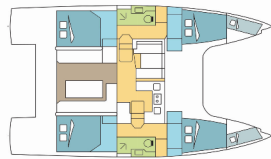

Charter Baza	Guadeloupe, Karibi
Plovilo ID	6965
Znamka Plovila	Nautitech Rochefort
Ime Plovila	Happy
Letnik	2018
Dolžina	11.98 M
Kabine	4 + 2
Postelje	8 + 2
WC/Tuš	2

ELEKTRIKA: Inverter, Sončni paneli

JADRA: Electric main sail winch, Lazy bag, Lazy jacks, Samozadržni vinč