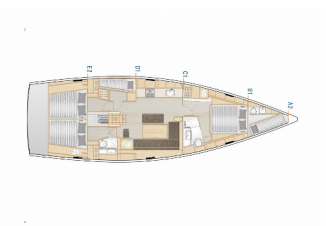

HANSE 508

Charlabelle - OW (2023)

PRIMA SAILING

charter agency

VEMSA D.O.O. • Ozka Ulica 7 • 2310 Slovenska Bistrica • Slovenija

Telefon: +386 41 767 155

E-pošta: booking@prima-sailing.com

Web: prima-sailing.com

Charter Baza Yachtclub Seget (Marina Baotić),
Hrvaška

Plovilo ID 6954

Znamka Plovila Hanse Yachts

Ime Plovila Charlabelle - OW

Letnik 2023

Dolžina 15.55 M

Kabine 4 + 1

Postelje 8 + 2 + 1

WC/Tuš 2 + 1