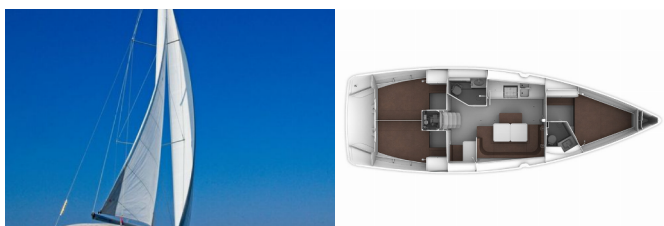

BAVARIA CRUISER 41

MH 72 (2017)

PRIMA SAILING
charter agency

VEMSA D.O.O. • Ozka Ulica 7 • 2310 Slovenska Bistrica • Slovenija

Telefon: +386 41 767 155

E-pošta: booking@prima-sailing.com

Web: prima-sailing.com

Charter Baza	Marina Hramina, Hrvaška
Plovilo ID	695
Znamka Plovila	Bavaria Yachtbau
Ime Plovila	MH 72
Letnik	2017
Dolžina	12.35 M
Kabine	3
Postelje	6 + 1
WC/Tuš	2

ELEKTRIKA: Akumulator, Črpalka, Električna kalužna črpalka, Gretje, Polnilec za akumulator, Priključek 220 V, Startni akumulator, Vtičnica 220V, 12 V

KUHINJA: Črpalka za vodo, Hladilnik, Kuhalnik, Kuhinjski pribor, Pečica, Plinske jeklenke, Pomivalni stroj, Topla voda

NAVIGACIJA: Automatski pilot, Daljnogled, GPS chart ploter, Log, Hitrost, Globina, Merilec hitrosti vetra, Nautične karte in vodič, Navigacijski pribor, Peljar, Premčni propeler, Ročni kompas

NOTRANJOST: Barometer, Termometer, Toaletni papir

PALUBA: Bimini top, Bokobrani, Čaklja (mezomariner), Cev za vodo, Električen siderni vitel, Glavni kompas na palubi, Gumenjaki (Pomožni čoln), Impeler, Jamborni sedež z vrečo, Kalužna črpalka - Ročna, Krmne stopnice, Lij za gorivo, Miza v kokpitu, Pasarela (mostiček), Plastično vedro, Platforma za kopanje, Posoda za gorivo, Privezne vrvi, Rezervno motorno olje, Ročke za vinče, Ščetka za palubo, Sidro z verigo, Sprayhood, Tik v kokpitu, Zunanji/krmni tuš

UDOBJE: Blazine, Brisače, Deke, Posteljnina

VARNOST: Baklja, Boja za reševanje z lučko, Gasilni aparat, Komplet prve pomoči, Pomožno rudo kormila - argola, Rešilni jopiči, Rezervni deli, Rog (troblja) za meglo, Search light, Set orodja, Signali nevarnosti, Varnostni trakovi, Vesla, VHF radio postaja

ZABAVA: DVD player, LCD TV, Radio CD player