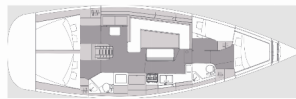

Charter Baza Marina Punat (Krk), Hrvaška

Plovilo ID 6948

Znamka Plovila Elan Marine

Ime Plovila Simply The Best

Letnik 2023

Dolžina 13.51 M

Kabine 4

Postelje 8 + 2