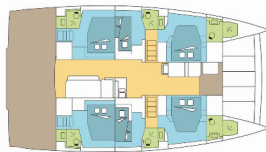

VEMSA D.O.O. • Ozka Ulica 7 • 2310 Slovenska Bistrica • Slovenija

Telefon: +386 41 767 155

E-pošta: booking@prima-sailing.com

Web: prima-sailing.com

Charter Baza	Martinique, Karibi
Plovilo ID	6920
Znamka Plovila	Catana
Ime Plovila	SUNFLOWER
Letnik	2024
Dolžina	14.86 M
Kabine	6
Postelje	12 + 2
WC/Tuš	6

ELEKTRIKA: Generator, Inverter, Klima, Razsoljevalec, USB sockets, Vtičnica 220V

JADRA: Električni vinči, Lazy bag, Lazy jacks

KUHINJA: Hladilnik, Topla voda

NAVIGACIJA: Automatski pilot, Depthsounder, GPS chart ploter, Merilec hitrosti, Merilec hitrosti vetra

NOTRANJOST: Električni WC, Ventilatorji v kabinah

PALUBA: Bimini top, Električen siderni vitel, Gumenjak (Pomožni čoln), Krmne stopnice, Miza v kokpitu, Zunanji/krmni tuš

UDOBJE: Jastuci u kokpitu

VARNOST: VHF radio postaja

ZABAVA: Fusion radio