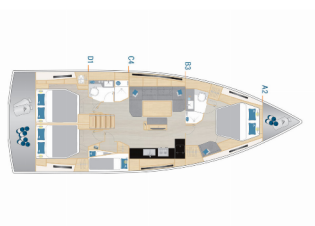

Charter Baza Yachtclub Seget (Marina Baotić),
Hrvaška

Plovilo ID 6868

Znamka Plovila Hanse Yachts

Ime Plovila Ilonka - OW

Letnik 2024

Dolžina 14.60 M

Kabine 4

Postelje 8 + 2