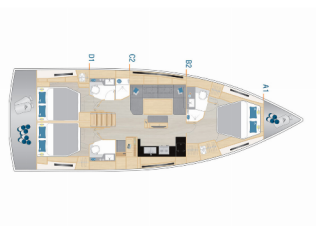

Web: [prima-sailing.com](http://prima-sailing.com)

**Charter Baza** Yachtclub Seget (Marina Baotić),  
Hrvaška

**Plovilo ID** 6867

**Znamka Plovila** Hanse Yachts

**Ime Plovila** Whistler

**Letnik** 2024

**Dolžina** 14.60 M