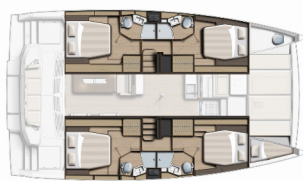

BALI 4.4

Algol (2023)

PRIMA SAILING
charter agency

VEMSA D.O.O. • Ozka Ulica 7 • 2310 Slovenska Bistrica • Slovenija

Telefon: +386 41 767 155

E-pošta: booking@prima-sailing.com

Web: prima-sailing.com

Charter Baza	Marina Mandalina, Hrvaška
Plovilo ID	6858
Znamka Plovila	Catana
Ime Plovila	Algol
Letnik	2023
Dolžina	13.50 M
Kabine	4 + 1
Postelje	8 + 1
WC/Tuš	4 + 1

ELEKTRIKA: Generator, Gretje, Inverter, Klima, Polnilec za akumulator, Sončni paneli

KUHINJA: Detergent za posodo, Hladilnik, Kuhalnik, Kuhinjski pribor, Mašina za kavo, Pečica, Zamrzovalnik

NAVIGACIJA: Automatski pilot, GPS chart plotter - cockpit, Navtične karte, Peljar, Tridata

NOTRANJOST: Električni WC

PALUBA: Forward cockpit, Miza v kokpitu, Platforma za kopanje, Zunanji/krmni tuš

UDOBJE: Posteljina, Sundeck cushions

VARNOST: VHF radio postaja

ZABAVA: FUSION sound system, Radio CD player, Zunaji zvočniki