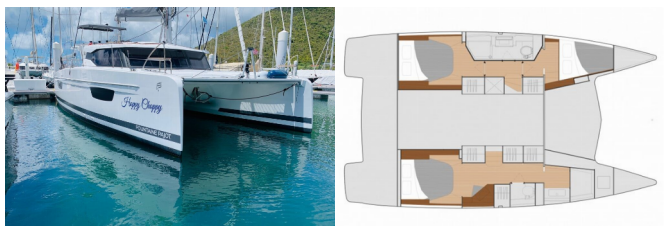

Charter Baza Nanny Cay Marina, Tortola, Karibi

Plovilo ID 6774

Znamka Plovila Fountaine Pajot

Ime Plovila Hoppy Choppy

Letnik 2022

Dolžina 11.93 M

Kabine 3

Postelje 6