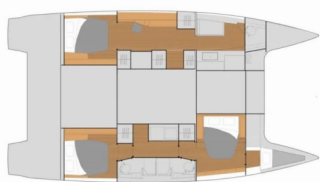

FONTAINE PAJOT SAONA 47 MAESTRO

Dark Star (2019)

PRIMA SAILING
charter agency

VEMSA D.O.O. • Ozka Ulica 7 • 2310 Slovenska Bistrica • Slovenija

Telefon: +386 41 767 155

E-pošta: booking@prima-sailing.com

Web: prima-sailing.com

Charter Baza	Annapolis, Chesapeake Bay, ZDA
Plovilo ID	6761
Znamka Plovila	Fountaine Pajot
Ime Plovila	Dark Star
Letnik	2019
Dolžina	13.94 M
Kabine	3 + 1
Postelje	6 + 1
WC/Tuš	3

ELEKTRIKA: 110V vtičnica, Generator, Inverter, Klima, Razsoljevalec, Sončni paneli, USB sockets

JADRA: Električni vinči, Lazy bag, Lazy jacks

KUHINJA: Hladilnik, Ice box, Kuhalnik, Kuhinjski pribor, Mikrovalovna pečica, Zamrzovalnik

NAVIGACIJA: Automatski pilot, GPS chart plotter - cockpit, Helm station, Wind/speed/depth instrumenti

NOTRANJOST: Convertible table in salon, Električni WC

PALUBA: Bimini top, Električen siderni vitel, Hladilnik v kokpitu, Miza v kokpitu, Roštilj, Sprayhood, Tikovina u kokpitu, Zunajkrmni motor, Zunanji/krmni tuš

UDOBJE: Sundeck cushions

VARNOST: Črni tank (tank za sanitarne vode), VHF radio postaja

ZABAVA: Fusion radio, Notranji zvočniki, Podvodna razsvetljava, TV, Zunanji zvočniki