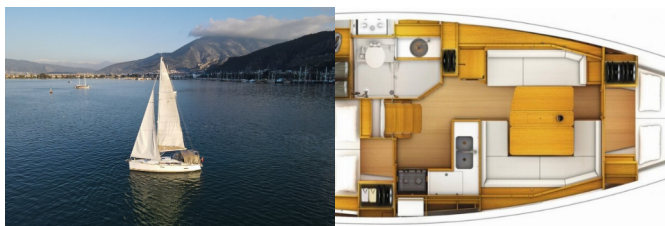

Charter Baza	Ece Saray Marina Resort, Fethiye, Turčija
Plovilo ID	6713
Znamka Plovila	Jeanneau
Ime Plovila	Mitis
Letnik	2015
Dolžina	11.34 M
Kabine	2
Postelje	4 + 1
WC/Tuš	1

ELEKTRIKA: Električna kalužna črpalka, Električni kabel, Gretje, Inverter, Klima, Priključek 220 V, Sončni paneli