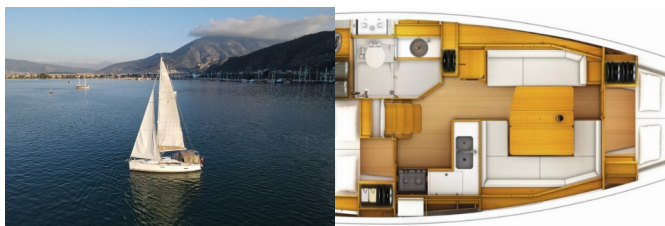

Web: [prima-sailing.com](http://prima-sailing.com)

<b>Charter Baza</b>	Ece Saray Marina Resort, Fethiye, Turčija
<b>Plovilo ID</b>	6713
<b>Znamka Plovila</b>	Jeanneau
<b>Ime Plovila</b>	Mitis
<b>Letnik</b>	2015
<b>Dolžina</b>	11.34 M
<b>Kabine</b>	2
<b>Postelje</b>	4 + 1
<b>WC/Tuš</b>	1