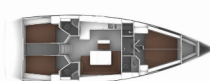

Charter Baza	Bodrum/Turgutreis/D-Marin, Turčija
Plovilo ID	6675
Znamka Plovila	Bavaria Yachtbau
Ime Plovila	Just Be
Letnik	2022
Dolžina	14.27 M
Kabine	4
Postelje	8 + 1
WC/Tuš	3

ELEKTRIKA: Bojler, Električna kalužna črpalka, Električni kabel, Gretje, Inverter, Paznik na baterije, Polnilec za akumulator, Priključek 220 V, Servisne baterije, Sončni paneli, Startni akumulator, Vtičnica 220V, Vtičnice 12V