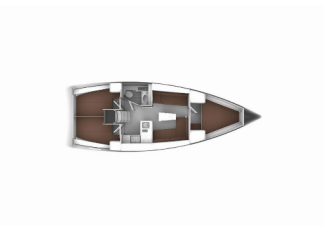

ELEKTRIKA: Gretje, Inverter

NAVIGACIJA: Automatski pilot, GPS chart plotter - cockpit,
Premčni propeler

NOTRANJOST: Električni WC, LED razsvetljava

PALUBA: Bimini top, Platforma za kopanje, Pomožni čoln z
motorjem, Sprayhood, Zunajkrmni motor