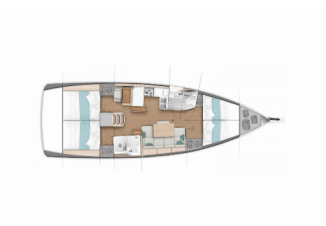

Charter Baza	Volos, Grčija
Plovilo ID	6296
Znamka Plovila	Jeanneau
Ime Plovila	Apostolis
Letnik	2020
Dolžina	13.00 M
Kabine	4
Postelje	8 + 2
WC/Tuš	2

ELEKTRIKA: Priključek 220 V, Sončni paneli

JADRA: Lazy bag, Lazy jacks