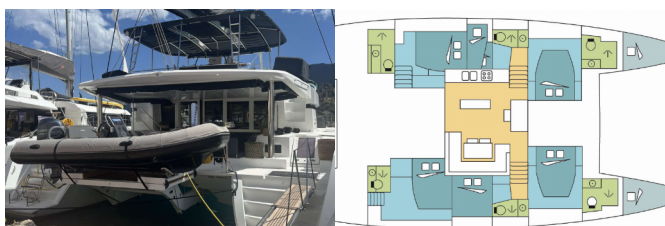

LAGOON 52 F

Blue Velvet (2020)

PRIMA SAILING
charter agency

VEMSA D.O.O. • Ozka Ulica 7 • 2310 Slovenska Bistrica • Slovenija

Telefon: +386 41 767 155

E-pošta: booking@prima-sailing.com

Web: prima-sailing.com

Charter Baza	Marina Lefkas, Grčija
Plovilo ID	6048
Znamka Plovila	Lagoon-Bénéteau
Ime Plovila	Blue Velvet
Letnik	2020
Dolžina	15.84 M
Kabine	6 + 2
Postelje	12 + 2
WC/Tuš	6 + 1

ELEKTRIKA: Črpalka, Generator, Inverter, Klima, Razsoljevalec, Sončni paneli, Vtičnica 220V

JADRA: Lazy bag, Lazy jacks

KUHINJA: Detergent za posodo, Hladilnik, Ice box, Kuhalnik, Kuhinjski pribor, Mikrovalovna pečica, Pečica, Plinske jeklenke, Zamrzovalnik

NAVIGACIJA: Automatski pilot, Daljnogled, Globinomer, GPS chart ploter, Kompas, Merilec hitrosti, Merilec hitrosti vetra, Parallel ruler, Peljar, Radar reflektor, Ročni kompas, Šestilo, plotter

NOTRANJOST: Barometer, Električni WC, Ročka kalužne črpalke, Ura

PALUBA: Bimini top, Bokobrani, Čaklja (mezomariner), Črna krogla, Električen siderni vitel, Glavno sidro, Hidravlična pasarela, Jamborni sedež z vrečo, Kalužna črpalka - Ročna, Krmne stopnice, Lij za gorivo, Miza v kokpitu, Pasarela (mostiček), Plastično vedro, Pomožni čoln z motorjem, Pomožno sidro (rezervno sidro), Posoda za gorivo, Posoda za vodo, Privezne vrvi, Rezervno motorno olje, Ročke za vinče, Ščetka za palubo, Sprayhood

UDOBJE: Blazine, Brisače, Deke, Posteljnina

VARNOST: Baklja, Gasilni aparat, Horseshoe lifebuoy (podkva za reševanje), Komplet prve pomoči, Paket bakelj za opozorilo, Plavajoča luč, Rešilni jopiči, Rešilni splav, Rog (troblja) za meglo, Varnostni trakovi, Vesla, VHF radio postaja

ZABAVA: Morski skuter, Oprema za ribolov, Oprema za snorkeling, Stand up paddle (SUP) - FREE, Wi-Fi Internet