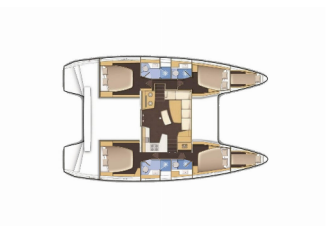

LAGOON 42

Majorelle Bleu (2020)

PRIMA SAILING
charter agency

VEMSA D.O.O. • Ozka Ulica 7 • 2310 Slovenska Bistrica • Slovenija

Telefon: +386 41 767 155

E-pošta: booking@prima-sailing.com

Web: prima-sailing.com

Charter Baza	Preveza Main Port, Grčija
Plovilo ID	6034
Znamka Plovila	Lagoon-Bénéteau
Ime Plovila	Majorelle Bleu
Letnik	2020
Dolžina	12.80 M
Kabine	4 + 2
Postelje	8 + 2
WC/Tuš	4

ELEKTRIKA: Generator, Klima, Razsoljevalec, Sončni paneli

JADRA: Električni vinči, Lazy bag

KUHINJA: Električni filter kavni avtomat, Hladilnik, Kava NESPRESSO aparat, Kuhalnik, Pečica, Toster

NAVIGACIJA: Automatski pilot, Daljnogled, GPS chart ploter, Merilec hitrosti vetra, Radar

NOTRANJOST: Električni WC, Ventilatorji v kabinah

PALUBA: Bimini top, Bokobrani, Električen siderni vitel, Gumenjaki (Pomožni čoln), Hladilnik v kokpitu, Krmne stopnice, Zunanjkrmni motor, Zunanji/krmni tuš

UDOBJE: Blazine v kokpitu, Blazine za sončenje, Brisače, Posteljina, Zunanje blazine

VARNOST: Avtomatski napihljiv jopič, Črni tank (tank za sanitarne vode), EPIRB-Distress radio beacons, Komplet prve pomoči, Rešilni splav, Rog (troblja) za meglo, Varnostni jopič (otroški), VHF radio postaja

ZABAVA: Sound System, Zunanji zvočniki