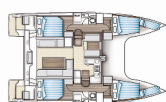

ELEKTRIKA: Generator, Razsoljevalec, Sončni paneli

UDOBJE: Brisače, Posteljnina

ZABAVA: Fins, Mask and snorkel, Stand up paddle surfing (SUP)

Charter Baza La Balise Marina, Mauritius, Mauritius

Plovilo ID 5990

Znamka Plovila Nautitech Rochefort

Ime Plovila Sea Spirit

Letnik 2019

Dolžina 11.98 M

Kabine 4

Postelje 8

WC/Tuš 2