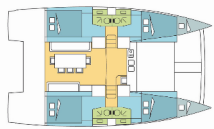

BALI 4.0

Blue Dream II (2016)

PRIMA SAILING
charter agency

VEMSA D.O.O. • Ozka Ulica 7 • 2310 Slovenska Bistrica • Slovenija

Telefon: +386 41 767 155

E-pošta: booking@prima-sailing.com

Web: prima-sailing.com

ELEKTRIKA: Generator, Gretje, Klima, Sončni paneli

JADRA: Electric main sail winch

NAVIGACIJA: Automatski pilot, GPS chart ploter, GPS chart plotter - cockpit, Kompletna oprema za navigacijo

PALUBA: Bimini top, Sprayhood, Zunajkrmni motor

Charter Baza	Keramoti, Grčija
Plovilo ID	5848
Znamka Plovila	Catana
Ime Plovila	Blue Dream II
Letnik	2016
Dolžina	11.99 M
Kabine	4 + 2
Postelje	8 + 2
WC/Tuš	4