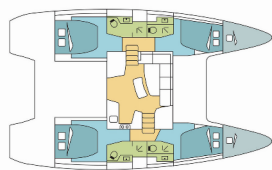

LAGOON 42

Q (2023)

PRIMA SAILING
charter agency

VEMSA D.O.O. • Ozka Ulica 7 • 2310 Slovenska Bistrica • Slovenija

Telefon: +386 41 767 155

E-pošta: booking@prima-sailing.com

Web: prima-sailing.com

Charter Baza	BVI, Hodge's Creek Marina, Karibi
Plovilo ID	5800
Znamka Plovila	Lagoon-Bénéteau
Ime Plovila	Q
Letnik	2023
Dolžina	12.80 M
Kabine	4 + 2
Postelje	8 + 2 + 2
WC/Tuš	4