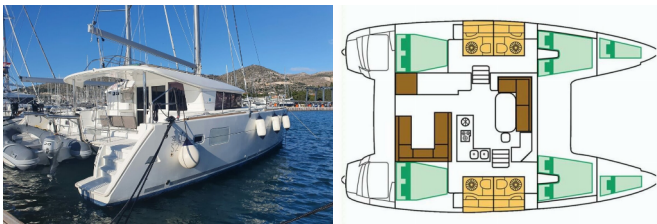

Charter Baza	Yachtclub Seget (Marina Baotić), Hrvaška
Plovilo ID	5677
Znamka Plovila	Lagoon-Bénéteau
Ime Plovila	Giselle
Letnik	2016
Dolžina	11.97 M
Kabine	4 + 2
Postelje	8 + 2 + 2
WC/Tuš	4

ELEKTRIKA: Gretje, Inverter

PALUBA: Električen siderni vitel, Gumenjaki (Pomožni čoln),
Hard Top Bimini, Kalužna črpalka - Ročna, Miza v kokpitu,
Pomožno sidro (rezervno sidro), Sprayhood, Zunanje
upravljanje osvetlitve, Zunanji/krmni tuš