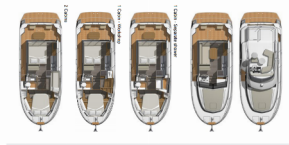

Charter Baza	Lučica Vinkuran, Hrvaška
Plovilo ID	5664
Znamka Plovila	Bénéteau
Ime Plovila	Oasiss
Letnik	2019
Dolžina	10.39 M
Kabine	2
Postelje	4 + 2
WC/Tuš	1

ELEKTRIKA: Električna kalužna črpalka, Električni kabel, Generator, Klima

NOTRANJOST: Električni WC

PALUBA: Bimini top, Bokobrani, Električen siderni vitel, Flybridge, Gumenjaki (Pomožni čoln), Kalužna črpalka - Ročna, Platforma za kopanje, Tik v kokpitu, Zunajkrmni motor, Zunanji/krmni tuš