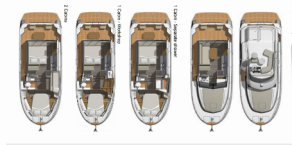

Charter Baza	Lučica Vinkuran, Hrvaška
Plovilo ID	5664
Znamka Plovila	Bénéteau
Ime Plovila	Oasiss
Letnik	2019
Dolžina	10.39 M
Kabine	2
Postelje	4 + 2
WC/Tuš	1

ELEKTRIKA: Električna kalužna črpalka, Električni kabel, Generator, Klima

NOTRANJOST: Električni WC

PALUBA: Bimini top, Bokobrani, Električen siderni vitel, Flybridge, Gumenjaki (Pomožni čoln), Kalužna črpalka - Ročna, Platforma za kopanje, Tikovina u kokpitu, Zunajkrmni motor, Zunanji/krmni tuš