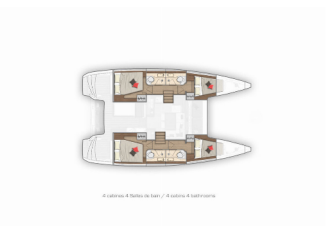

LAGOON 40

Monarch (2020)

PRIMA SAILING
charter agency

VEMSA D.O.O. • Ozka Ulica 7 • 2310 Slovenska Bistrica • Slovenija

Telefon: +386 41 767 155

E-pošta: booking@prima-sailing.com

Web: prima-sailing.com

Charter Baza	Marina Kremik, Hrvaška
Plovilo ID	5623
Znamka Plovila	Lagoon-Bénéteau
Ime Plovila	Monarch
Letnik	2020
Dolžina	11.74 M
Kabine	4 + 2
Postelje	8 + 2 + 2
WC/Tuš	4