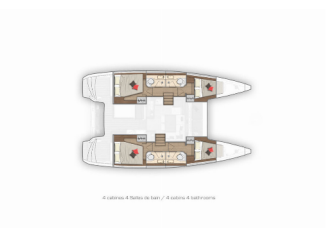

LAGOON 40

Monarch (2020)

PRIMA SAILING
charter agency

VEMSA D.O.O. • Ozka Ulica 7 • 2310 Slovenska Bistrica • Slovenija

Telefon: +386 41 767 155

E-pošta: booking@prima-sailing.com

Web: prima-sailing.com

Charter Baza	Marina Kremik, Hrvaška
Plovilo ID	5623
Znamka Plovila	Lagoon-Bénéteau
Ime Plovila	Monarch
Letnik	2020
Dolžina	11.74 M
Kabine	4 + 2
Postelje	8 + 2 + 2
WC/Tuš	4