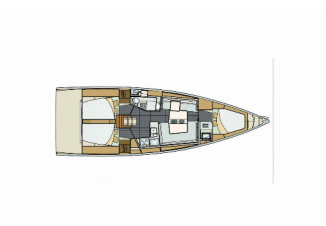

ELAN E5

Lina (2020)

PRIMA SAILING
charter agency

VEMSA D.O.O. • Ozka Ulica 7 • 2310 Slovenska Bistrica • Slovenija

Telefon: +386 41 767 155

E-pošta: booking@prima-sailing.com

Web: prima-sailing.com

Charter Baza	Marina Kremik, Hrvaška
Plovilo ID	5618
Znamka Plovila	Elan Marine
Ime Plovila	Lina
Letnik	2020
Dolžina	11.96 M
Kabine	3
Postelje	6 + 2
WC/Tuš	2

NOTRANJOST: Convertible table in salon, Električni WC, Notranjost v hrastovini

PALUBA: Bimini top, Cockpit grill, Električen siderni vitel, Glavno sidro, Gumenjaki (Pomožni čoln), Hladilnik v kokpitu, Krmne stopnice, Miza v kokpitu, Platforma za kopanje, Pomožno sidro (rezervno sidro), Sprayhood, Tik v kokpitu, Tikova paluba, Zunanjkrmni motor, Zunanji/krmni tuš