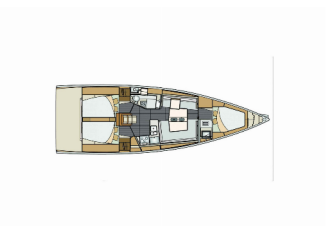

ELAN E5

Lina (2020)

PRIMA SAILING
charter agency

VEMSA D.O.O. • Ozka Ulica 7 • 2310 Slovenska Bistrica • Slovenija

Telefon: +386 41 767 155

E-pošta: booking@prima-sailing.com

Web: prima-sailing.com

Charter Baza	Marina Kremik, Hrvaška
Plovilo ID	5618
Znamka Plovila	Elan Marine
Ime Plovila	Lina
Letnik	2020
Dolžina	11.96 M
Kabine	3
Postelje	6 + 2
WC/Tuš	2

NOTRANJOST: Convertible table in salon, Električni WC, Notranjost v hrastovini

PALUBA: Bimini top, Cockpit grill, Električen siderni vitel, Glavno sidro, Gumenjaki (Pomožni čoln), Hladilnik v kokpitu, Krmne stopnice, Miza v kokpitu, Platforma za kopanje, Pomožno sidro (rezervno sidro), Sprayhood, Tik v kokpitu, Tikova paluba, Zunanjkrmni motor, Zunanji/krmni tuš