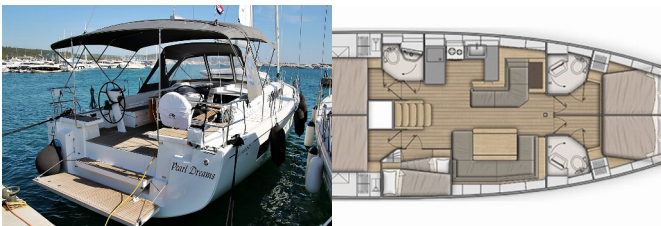

KUHINJA: Hladilnik

NAVIGACIJA: Automatski pilot, GPS chart plotter - cockpit,
Merilec hitrosti vetra, Premčni propeler

PALUBA: Bimini top, Električen siderni vitel, Gumenjak
(Pomožni čoln), Miza v kokpitu, Sprayhood, Zunanji/krmni tuš

VARNOST: VHF radio postaja

ZABAVA: Radio CD mp3 player, TV

Charter Baza	Marina Dalmacija, Hrvaška
Plovilo ID	5617
Znamka Plovila	Bénéteau
Ime Plovila	Pearl Dreams
Letnik	2020
Dolžina	15.94 M
Kabine	5 + 1
Postelje	10 + 2
WC/Tuš	3