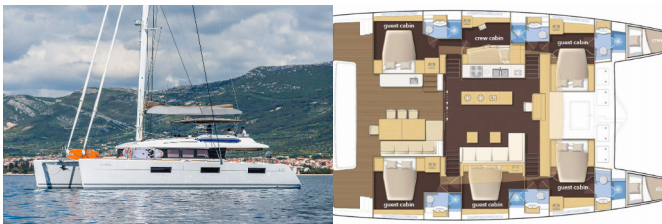

LAGOON 620

Opal (2017)

PRIMA SAILING
charter agency

VEMSA D.O.O. • Ozka Ulica 7 • 2310 Slovenska Bistrica • Slovenija

Telefon: +386 41 767 155

E-pošta: booking@prima-sailing.com

Web: prima-sailing.com

Charter Baza	Marina Kaštela, Hrvaška
Plovilo ID	5596
Znamka Plovila	Lagoon-Bénéteau
Ime Plovila	Opal
Letnik	2017
Dolžina	18.90 M
Kabine	5
Postelje	10
WC/Tuš	5

ELEKTRIKA: Bojler, DSC postaja, Generator, Gretje, Inverter, Klima, Polnilec za akumulator, Priključek 220 V, Razsoljevalec, USB vtičnica, Vtičnica 220V, 12 V

JADRA: Lazy bag, Lazy jacks

KUHINJA: Detergent za posodo, Hladilnik, Ledomat, Mašina za kavo, Zamrzovalnik

NAVIGACIJA: AIS, Automatski pilot, GPS chart ploter, Kompas, Merilec hitrosti vetra, Navigacijski pribor, Navtex, Navtične karte, Peljar, Premčni propeler, Radar

NOTRANJOST: Air mattress, Barometer, Električni WC, Fen za lase, Pegla, Pralni stroj, Sušilec

PALUBA: Bimini top, Bokobrani, Čaklja (mezomariner), Cev za vodo, Compressor, Davit, Električen siderni vitel, Flybridge, Gumenjak (Pomožni čoln), Hladilnik na flybridgeu, Hladilnik v kokpitu, Krmne stopnice, Lij za gorivo, Pasarela (mostiček), Plastično vedro, Platforma za kopanje, Pomožno sidro (rezervno sidro), RIB 4,6m s konzolom + 60 KS vanbrodski, Ročke za vinče, Ščetka za palubo, Teak na flybridge, Tik v kokpitu, Tikova paluba

UDOBJE: Blazine v kokpitu, Brisače, Brisače za plažo, Kopalni plašč, Posteljnina

VARNOST: VHF radio postaja

ZABAVA: AUX Input, Bluetooth igralnik, DVD player, Oprema za ribolov, Oprema za snorkeling, Podvodna razsvetljava, Potapljaška oprema, Radio CD player, Stand up paddle surfing (SUP), Towing air tube, TV, Vodne smuči, Water tube, Wi-Fi Internet, Zunanji zvočniki