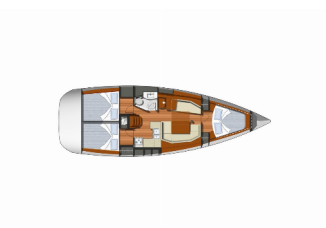

Web: [prima-sailing.com](http://prima-sailing.com)

**ELEKTRIKA:** Vtičnice 12V

**KUHINJA:** Hladilnik, Topla voda

**NAVIGACIJA:** Automatski pilot, GPS chart ploter, Premčni propeler, Tridata

**PALUBA:** Bimini top, Električen siderni vitel, Miza v kokpitu, Sprayhood