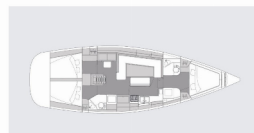

Web: prima-sailing.com

Charter Baza	Marina Tehnomont Veruda, Hrvatska
Plovilo ID	5424
Znamka Plovila	Elan Marine
Ime Plovila	Polaris
Letnik	2023
Dolžina	13.51 M
Kabine	3
Postelje	6 + 2
WC/Tuš	2

DODATNO: Flag