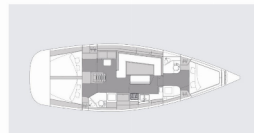

Web: prima-sailing.com

Charter Baza	Marina Tehnomont Veruda, Hrvaška
Plovilo ID	5424
Znamka Plovila	Elan Marine
Ime Plovila	Polaris
Letnik	2023
Dolžina	13.51 M
Kabine	3
Postelje	6 + 2
WC/Tuš	2

DODATNO: Flag