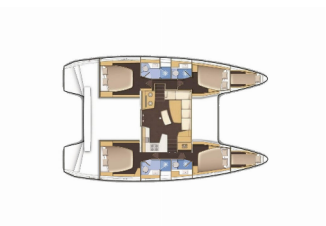

Charter Baza	Volos, Grčija
Plovilo ID	5243
Znamka Plovila	Lagoon-Bénéteau
Ime Plovila	White Pearl
Letnik	2022
Dolžina	12.80 M
Kabine	4 + 2
Postelje	8 + 2
WC/Tuš	4 + 1

ELEKTRIKA: Generator, Klima, Razsoljevalec, Sončni paneli

JADRA: Električni vinči

NAVIGACIJA: Automatski pilot, GPS chart plotter - cockpit

NOTRANJOST: Električni WC

PALUBA: Bimini top, Pasarela (mostiček), Pomožni čoln z motorjem, Sprayhood

UDOBJE: Jastuci u kokpitu