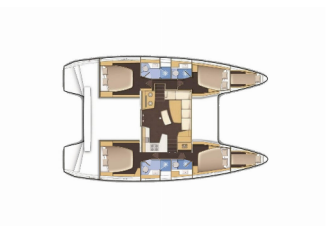

Charter Baza	Volos, Grčija
Plovilo ID	5243
Znamka Plovila	Lagoon-Bénéteau
Ime Plovila	White Pearl
Letnik	2022
Dolžina	12.80 M
Kabine	4 + 2
Postelje	8 + 2
WC/Tuš	4 + 1

ELEKTRIKA: Generator, Klima, Razsoljevalec, Sončni paneli

JADRA: Električni vinči

NAVIGACIJA: Automatski pilot, GPS chart plotter - cockpit

NOTRANJOST: Električni WC

PALUBA: Bimini top, Pasarela (mostiček), Pomožni čoln z motorjem, Sprayhood

UDOBJE: Blazine v kokpitu