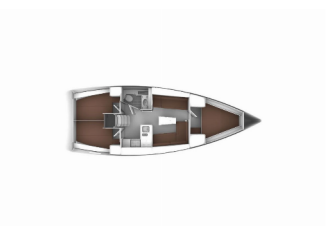

Charter Baza	Marina Tankerkomerc, Hrvaška
Plovilo ID	522
Znamka Plovila	Bavaria Yachtbau
Ime Plovila	Gospoja
Letnik	2016
Dolžina	11.30 M
Kabine	3
Postelje	6 + 1
WC/Tuš	1

ELEKTRIKA: Gretje, Inverter, Klima, Sončni paneli

NOTRANJOST: Barometer, Električni WC

PALUBA: Anchor swivel, Bimini top, Bokobrani, Čaklja (mezomariner), Debela vrv, Električen siderni vitel, Gumenjak (Pomožni čoln), Jamborni sedež z vrečo, Miza v kokpitu, Miza v kokpitu z razsvetljavo, Posoda za gorivo, Posoda za vodo, Sidro Jambo, Sidro z verigo, Sprayhood, Tikovina u kokpitu, Zunanji/krmni tuš