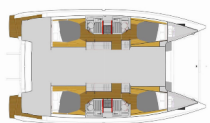

ELEKTRIKA: Generator, Gretje, Klima

NAVIGACIJA: GPS chart ploter

NOTRANJOST: Električni WC

PALUBA: Gumenjaki (Pomožni čoln), Miza v kokpitu, Sidro z verigo

VARNOST: Črni tank (tank za sanitarne vode)

Charter Baza	Marsala, Italija
Plovilo ID	5210
Znamka Plovila	Fountaine Pajot
Ime Plovila	Timeless Planet
Letnik	2022
Dolžina	12.58 M
Kabine	4 + 2
Postelje	8 + 2 + 2
WC/Tuš	4 + 1