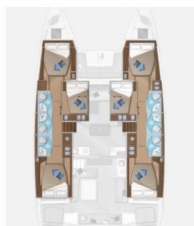

Charter Baza	Marina Dalmacija, Hrvaška
Plovilo ID	5181
Znamka Plovila	Lagoon-Bénéteau
Ime Plovila	Shadow
Letnik	2021
Dolžina	14.75 M
Kabine	6 + 1
Postelje	12 + 1 + 1
WC/Tuš	6

ELEKTRIKA: Generator, Inverter, Klima, Razsoljevalec, USB vtičnica

NOTRANJOST: Električni WC, Ventilatorji, Ventilatorji v kabinah

PALUBA: Bimini top, Flybridge, Flybridge camera, Hladilnik v kokpitu, Krmne stopnice, Platforma za kopanje, Pomožni čoln z motorjem, Tik v kokpitu