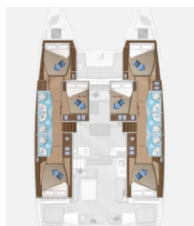

LAGOON 50

Lux (2021)

PRIMA SAILING
charter agency

VEMSA D.O.O. • Ozka Ulica 7 • 2310 Slovenska Bistrica • Slovenija

Telefon: +386 41 767 155

E-pošta: booking@prima-sailing.com

Web: prima-sailing.com

Charter Baza	Marina Dalmacija, Hrvaška
Plovilo ID	5180
Znamka Plovila	Lagoon-Bénéteau
Ime Plovila	Lux
Letnik	2021
Dolžina	14.75 M
Kabine	6 + 1
Postelje	12 + 1 + 1
WC/Tuš	6

ELEKTRIKA: Generator, Inverter, Klima, Razsoljevalec, USB vtičnica

JADRA: Lazy bag

KUHINJA: Hladilnik, Zamrzovalnik

NAVIGACIJA: Automatski pilot, GPS chart ploter, Kompletna oprema za navigacijo, Log, Hitrost, Globina, Merilec hitrosti vetra, Navigacijski pribor

NOTRANJOST: Električni WC, Ventilatorji, Ventilatorji v kabinah

PALUBA: Bimini top, Flybridge, Flybridge camera, Hard Top Bimini, Hladilnik v kokpitu, Krmne stopnice, Platforma za kopanje na hidravlično dviganje, Platforma za kopanje, Pomožni čoln z motorjem, Tik v kokpitu

UDOBJE: Blazine v kokpitu, Brisače

VARNOST: VHF radio postaja

ZABAVA: Fusion radio, TV, Wi-Fi Internet, Zunanji zvočniki