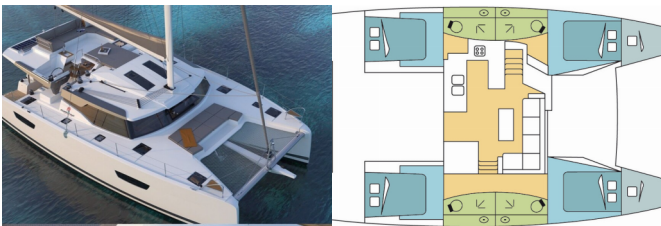

Charter Baza	Kos, Kos Marina, Grčija
Plovilo ID	5169
Znamka Plovila	Fountaine Pajot
Ime Plovila	Night Breeze
Letnik	2021
Dolžina	13.45 M
Kabine	4 + 2
Postelje	8 + 2
WC/Tuš	4

ELEKTRIKA: Generator, Klima, Razsoljevalec, Sončni paneli, Vtičnica 220V

JADRA: Električni vinči, Lazy bag, Lazy jacks

NAVIGACIJA: Daljnogled, GPS chart plotter - cockpit

NOTRANJOST: Električni WC

PALUBA: Gumenjaki (Pomožni čoln), Hidravlična pasarela, Zunajkrmni motor

UDOBJE: Blazine v kokpitu