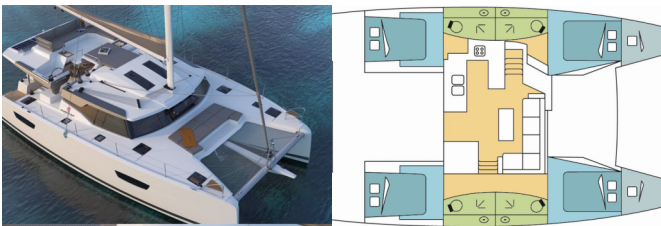

Charter Baza	Kos, Kos Marina, Grčija
Plovilo ID	5169
Znamka Plovila	Fountaine Pajot
Ime Plovila	Night Breeze
Letnik	2021
Dolžina	13.45 M
Kabine	4 + 2
Postelje	8 + 2
WC/Tuš	4

ELEKTRIKA: Generator, Klima, Razsoljevalec, Sončni paneli, Vtičnica 220V

JADRA: Električni vinči, Lazy bag, Lazy jacks

NAVIGACIJA: Daljnogled, GPS chart plotter - cockpit

NOTRANJOST: Električni WC

PALUBA: Gumenjaki (Pomožni čoln), Hidravlična pasarela, Zunajkrmni motor

UDOBJE: Jastuci u kokpitu