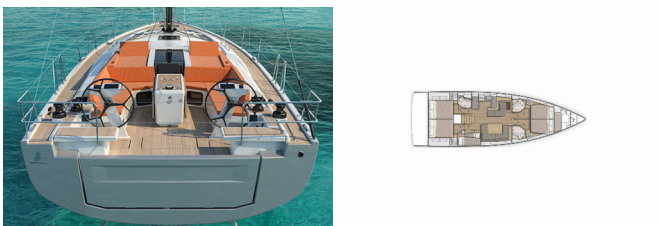

ELEKTRIKA: Generator, Klima, Sončni paneli

NAVIGACIJA: Automatski pilot, GPS chart ploter, Premčni propeler

NOTRANJOST: Električni WC

PALUBA: Bimini top, Pasarela (mostiček), Platforma za kopanje na hidravlično dviganje, Pomožni čoln z motorjem, Sprayhood

UDOBJE: Blazine v kokpitu

ZABAVA: Radio CD player

Charter Baza	Rhodes New Marina, Grčija
Plovilo ID	5160
Znamka Plovila	Bénéteau
Ime Plovila	Cuba Libre
Letnik	2021
Dolžina	15.94 M
Kabine	5 + 1
Postelje	10 + 1
WC/Tuš	3 + 1