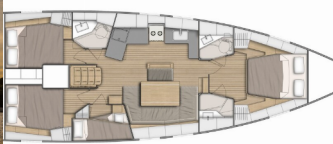

Charter Baza	Pula, ACI Marina Pomer, Hrvaška
Plovilo ID	5050
Znamka Plovila	Bénéteau
Ime Plovila	Nalu
Letnik	2020
Dolžina	14.60 M
Kabine	4
Postelje	8 + 2
WC/Tuš	2

ELEKTRIKA: Električna kalužna črpalka, Gretje, Polnilec za akumulator, Priključek 220 V, Servisne baterije, Sončni paneli, USB vtičnica

NOTRANJOST: LED notranja razsvetlitev, Ventilatorji v kabinah

PALUBA: Bimini top, Bokobrani, Čaklja (mezomariner), Davit, Električen siderni vitel, Gumenjaki (Pomožni čoln), Jamborni sedež z vrečo, Kalužna črpalka - Ročna, Miza v kokpitu, Pasarela (mostiček), Platforma za kopanje, Sprayhood, Števec verige sidernega vinča, Teak seats in cockpit, Zunanji/krmni motor, Zunanji/krmni tuš